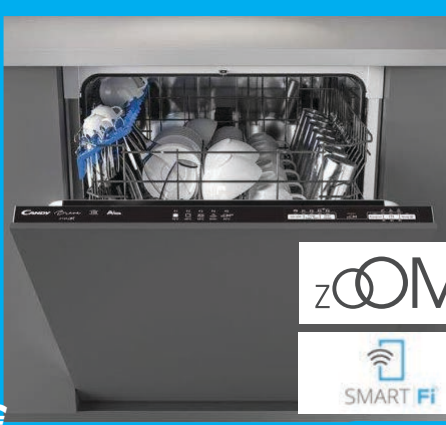

από 439€

349€ 19€ x 21 δόσεις

PYRAMIS

TURBO SLIM 60 INOX
Συρόµενος απορροφητήρας

Μοτέρ νέας τεχνολογίας Slim Turbo, Λάµπες αλογόνου, Μεταλλικό φίλτρο, Επίπεδο θορύβου 60-71dB

Inox